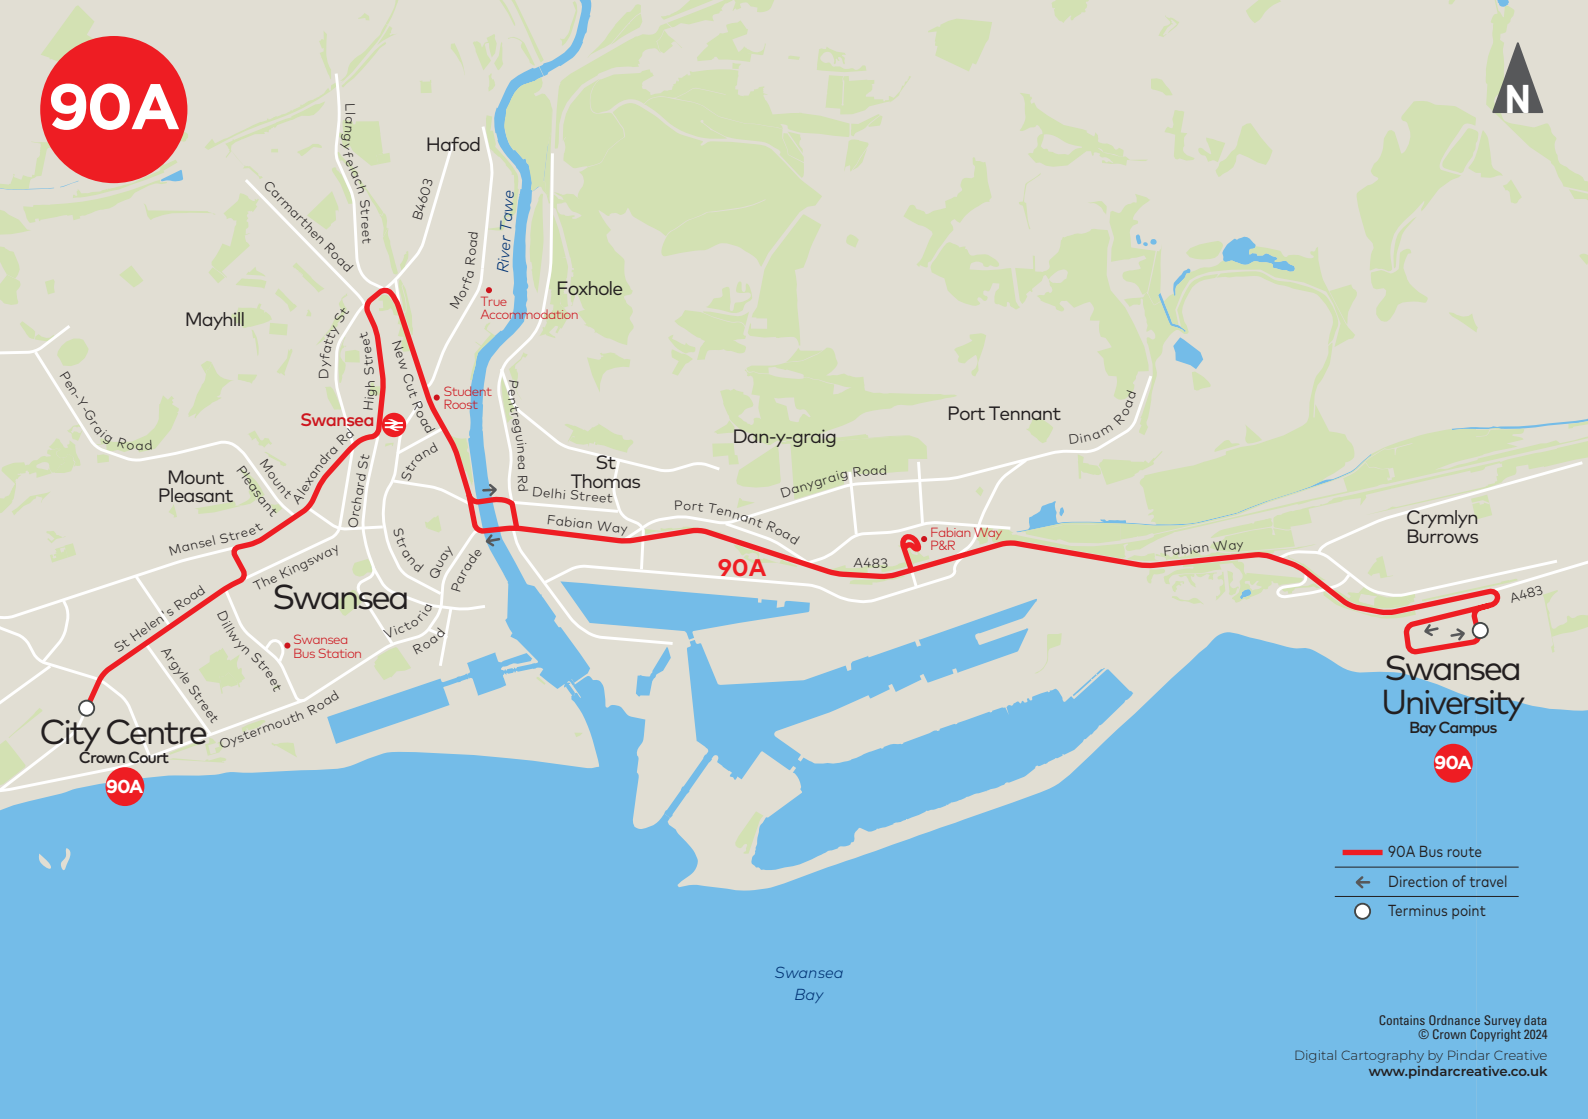

**90A****City Centre – Fabian Way Park & Ride – Bay Campus****Mondays to Fridays - University term times only** except Public Holidays

<i>Service Number</i>	<b>90A</b>	<b>90A</b>	<b>90A</b>	<b>90A</b>	<b>90A</b>	<b>90A</b>	<b>90A</b>	<b>90A</b>	<b>90A</b>	
<b>Swansea (Crown Court)</b>	0735	0805	0835	0905	0935	1005	1035	1105	1135	1205
High Street Station ⇄	0750	0820	0850	0920	0950	1020	1050	1120	1150	1220
The Strand (Morfa Rd Jnc)	0758	0828	0858	0928	0958	1028	1058	1128	1158	1228
<b>Fabian Way P&amp;R</b>	0808	0838	0908	0938	1008	1038	1108	1138	1208	1238
<b>Swansea Uni (Bay Campus)</b>	0815	0845	0915	0945	1015	1045	1115	1145	1215	1245

**No service on Saturdays, Sundays and Public Holidays****90A****Bay Campus – Fabian Way Park & Ride – City Centre****Mondays to Fridays - University term times only** except Public Holidays

<i>Service Number</i>	<b>90A</b>	<b>90A</b>	<b>90A</b>	<b>90A</b>	<b>90A</b>	<b>90A</b>	<b>90A</b>
<b>Swansea Uni (Bay Campus)</b>	1530	1600	1630	1700	1730	1800	1830
<b>Fabian Way P&amp;R</b>	1537	1607	1637	1707	1737	1807	1837
The Strand (Morfa Rd Jnc)	1547	1617	1647	1717	1747	1817	1847
High Street Station ⇄	1555	1625	1655	1725	1755	1825	1855
<b>Guildhall (Crown Court)</b>	1610	1640	1710	1740	1810	1840	1910

# 90A

-  90A Bus route
-  Direction of travel
-  Terminus point